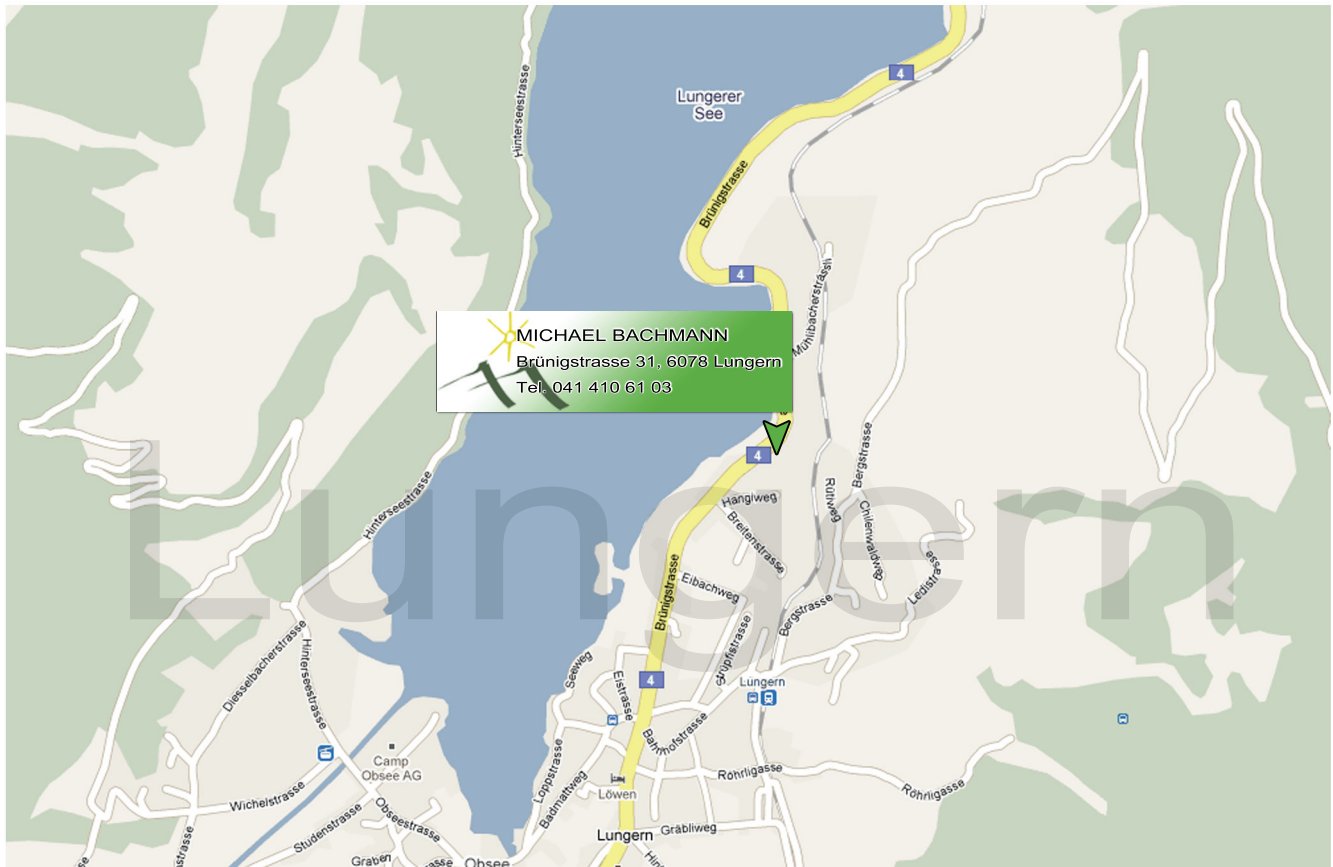

Lageplan - Lungern

Wegbeschreibung

Die Praxis befindet sich von Luzern kommend auf der linken Seite eingangs Lungern nach der langgezogenen Rechtskurve, im Parterre des Einfamilienhauses an der Brünigstrasse 31 (dunkles Haus, rote Fensterläden, schräg zur Strasse gebaut). Ein Parkplatz ist vor dem Haus vorhanden